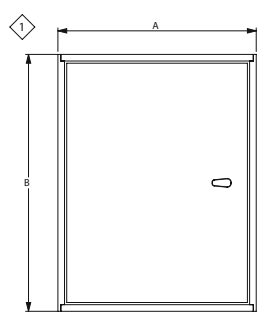

5 711094 002645

Max. 120 x 70 cm
Artikel nr. 777054
DB nr. 1619629

DOLLE clickFIX®

PLASTGERIGT | PLASTFODER | ARCHITRAVES

$X = A - 39 \text{ mm}$
 $Y = B - 39 \text{ mm}$

$X = A - 39 \text{ mm}$
 $Y = B - 39 \text{ mm}$