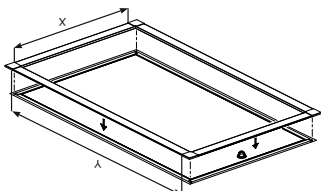

5 711094 002645

Max. 120 x 70 cm
Artikel nr. 777054
DB nr. 1619629

DOLLE clickFIX®

PLASTGERIGT | PLASTFODER | ARCHITRAVES

$X = A - 39 \text{ mm}$
 $Y = B - 39 \text{ mm}$

$X = A - 39 \text{ mm}$
 $Y = B - 39 \text{ mm}$