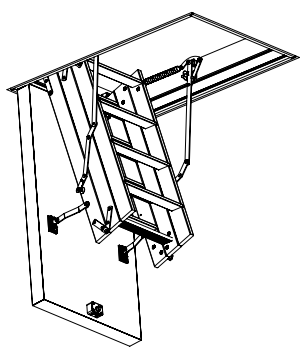

5 711094 002645

Max. 120 x 70 cm
Artikel nr. 777054
DB nr. 1619629

DOLLE clickFIX®

PLASTGERIGT | PLASTFODER | ARCHITRAVES

$X = A - 39 \text{ mm}$
 $Y = B - 39 \text{ mm}$

$X = A - 39 \text{ mm}$
 $Y = B - 39 \text{ mm}$