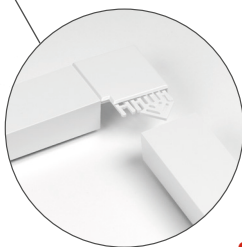

5 711094 002645

Max. 120 x 70 cm
Artikel nr. 777054
DB nr. 1619629

DOLLE clickFIX®

PLASTGERIGT | PLASTFODER | ARCHITRAVES

$X = A - 39 \text{ mm}$
 $Y = B - 39 \text{ mm}$

$X = A - 39 \text{ mm}$
 $Y = B - 39 \text{ mm}$