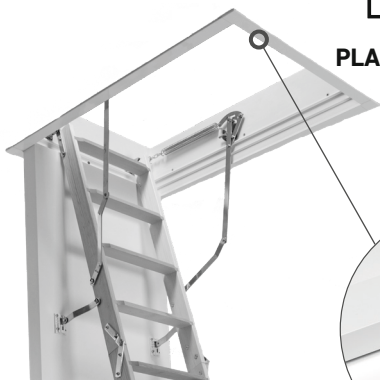

5 711094 002645

Max. 120 x 70 cm
Artikel nr. 777054
DB nr. 1619629

DOLLE clickFIX®

PLASTGERIGT | PLASTFODER | ARCHITRAVES

$X = A - 39 \text{ mm}$
 $Y = B - 39 \text{ mm}$

$X = A - 39 \text{ mm}$
 $Y = B - 39 \text{ mm}$