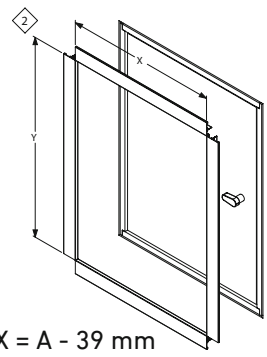

5 711094 002645

Max. 120 x 70 cm
Artikel nr. 777054
DB nr. 1619629

DOLLE clickFIX®

PLASTGERIGT | PLASTFODER | ARCHITRAVES

$X = A - 39 \text{ mm}$
 $Y = B - 39 \text{ mm}$

$X = A - 39 \text{ mm}$
 $Y = B - 39 \text{ mm}$