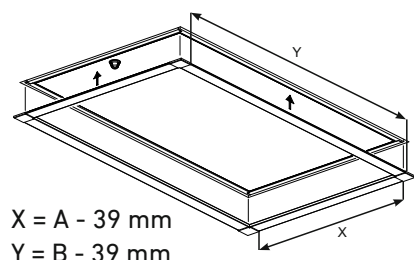

5 711094 002645

Max. 120 x 70 cm
Artikel nr. 777054
DB nr. 1619629

DOLLE clickFIX®

PLASTGERIGT | PLASTFODER | ARCHITRAVES

$X = A - 39 \text{ mm}$
 $Y = B - 39 \text{ mm}$

$X = A - 39 \text{ mm}$
 $Y = B - 39 \text{ mm}$